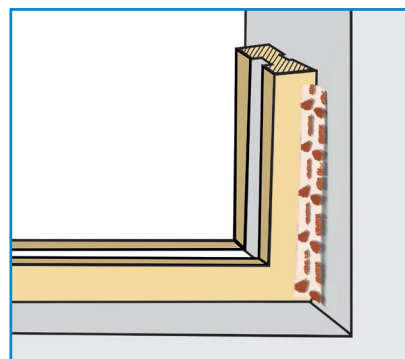

ZPRACOVATELSKÉ SMĚRNICE PRO AIRSTOP FB Okenní páska

Požadovanou délku AIRSTOP FB okenní pásky nastříhat, složit do L-tvaru a odstranit jednu stranu ochranné fólie (1,5 nebo 2,5 cm). AIRSTOP FB okenní pásku vložit do rohu nebo na hranu okna a poté odstranit ochranné fólie. Zpracovávané materiály musí být bez prachu a mastnoty, podklady musí být kromě toho suché a nosné.

Čím větší přítláčný tlak, tím lépe lepí páska. AIRSTOP FB okenní páska převezme při slepení funkci těsnění nikoli funkci sílového spojení. Použité akrylové lepidlo neobsahuje pryskyřici a žádné jiné přísady, které by způsobovaly popraskání lepidla. Lepidlo je proto velice odolné proti stárnutí.

ISOCELL GmbH
Gewerbestraße 9
5202 NEUMARKT AM WALLERSEE | Österreich
Tel.: +43 6216 4108 | Fax: +43 6216 7979
office@isocell.at

ISOCELL SCHWEIZ AG
Herbergstrasse 29
9524 ZUZWIL | Suisse /Schweiz
Tel.: +41 71 544 47 20
office@isocell.ch

ISOCELL FRANCE
170 Rue Jean Monnet | ZAC de Prat Pip Sud
29490 GUIPAVAS | France
Tél.: +33 2 98 42 11 00 | Fax: +33 2 98 42 11 99
contact@isocell-france.fr

ISOCELL BUREEL BELGIË
Außenborner Weg 1 | Schoppen
4770 AMEL | Belgique
Tel.: +32 80 39 90 58 | Fax: +32 80 39 97 68
office@isocell.be

ISOCELL Sverige AB
Gamla Stallet | Stora Wäsby
294 37 UPPLANDS VÄSBY | Sverige
Tel.: +46 10 130 25 01
office@isocell.se

ISOCELL
www.isocell.com